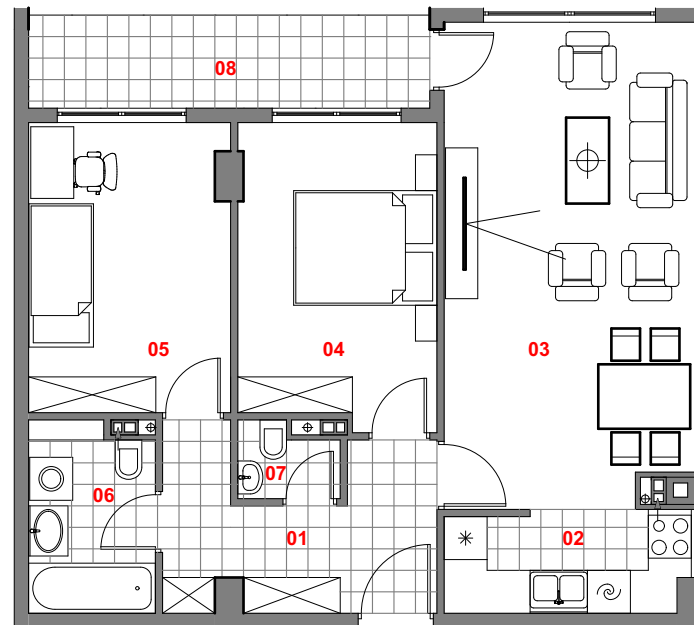

TROSOBAN STAN

70,60 m²

STAN 43

STAN 52,59,66		SPRAT 6,7,8
R. br.	Namjena prostora	Površina (m ²)
01	HODNIK	7,83
02	KUHINJA	4,78
03	DNEVNI BORAVAK I TRPEZARIJA	23,37
04	SPAVAĆA SOBA	11,53
05	DJEČIJA SOBA	11,27
06	KUPATILO	4,58
07	WC	1,36
08	LOĐA 1	5,88
UKUPNO:		70,60 m ²