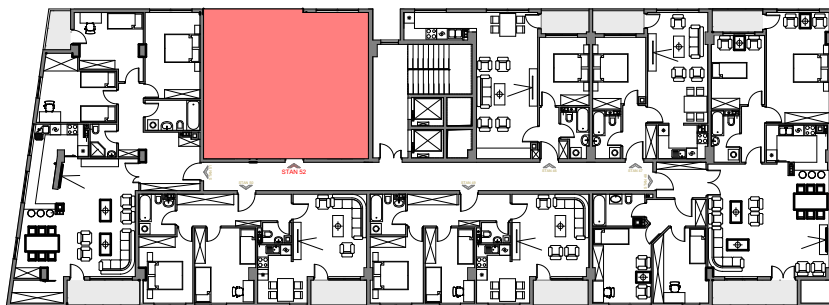

TROSOBAN STAN

70,60 m²

STAN 43

STAN 52,59,66		SPRAT 6,7,8
R. br.	Namjena prostora	Površina (m ²)
01	HODNIK	7,83
02	KUHINJA	4,78
03	DNEVNI BORAVAK I TRPEZARIJA	23,37
04	SPAVAĆA SOBA	11,53
05	DJEČIJA SOBA	11,27
06	KUPATILO	4,58
07	WC	1,36
08	LOĐA 1	5,88
UKUPNO:		70,60 m ²